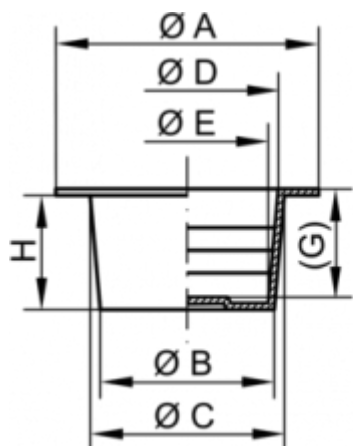

Varenummer: 59GPN620U29B

Beskrivelse: KLEE Universal prop GPN 620 U 29 B

Mål

A = 54
B = 36.4
C = 40.2
D = 38.4
E = 34.5
G = 21
H = 22